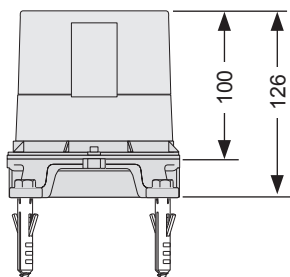

TVC00046500000