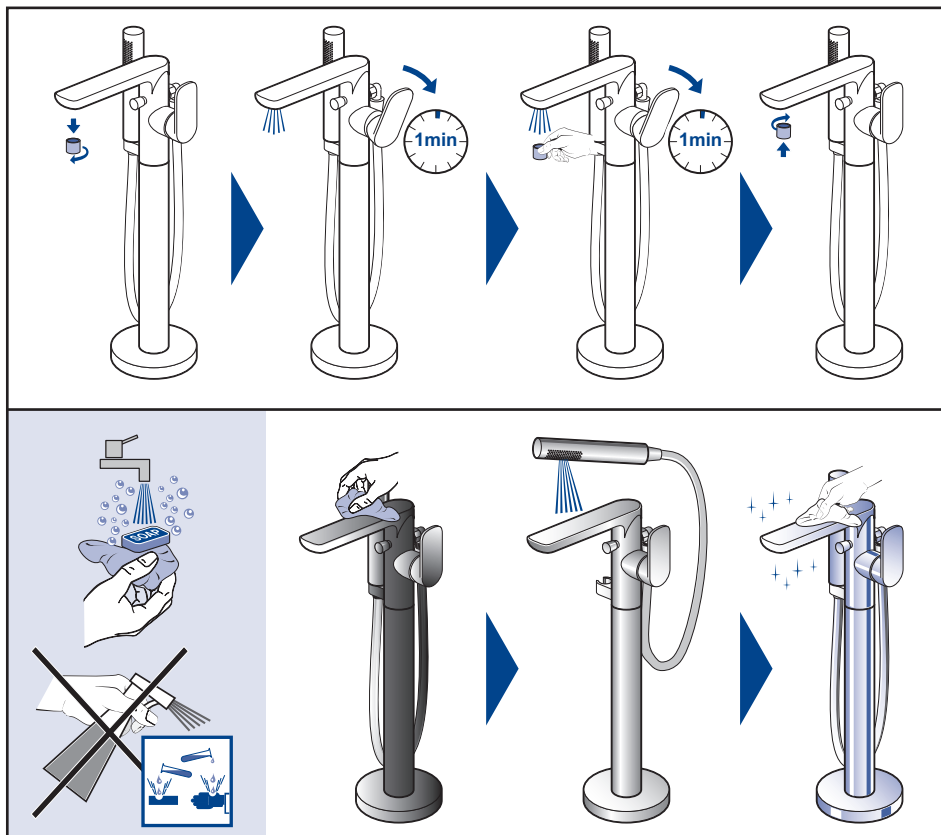

FLOOR STANDING BATH MIXER

- Ⓛ **Montageanleitung**
- ⓐ **Installation instructions**
- ⓕ **Instructions de montage**
- Ⓒ **安装说明书**
- ⓔ **Instrucciones de instalación**

Villeroy & Boch

1748

< 1000 kPa (10 bar)

3

Dichtigkeitsprüfung
Leak testing
Les tests de fuite
泄露检测
Prueba de fugas

4

5

6

7

8

11

12

FLOOR STANDING BATH MIXER™

Änderungen vorbehalten

We reserve the right to make alterations

Sous réserve de modifications

我们保留作出改变的权利

Nos reservamos el derecho de hacer cambios
o modificaciones

Controlled