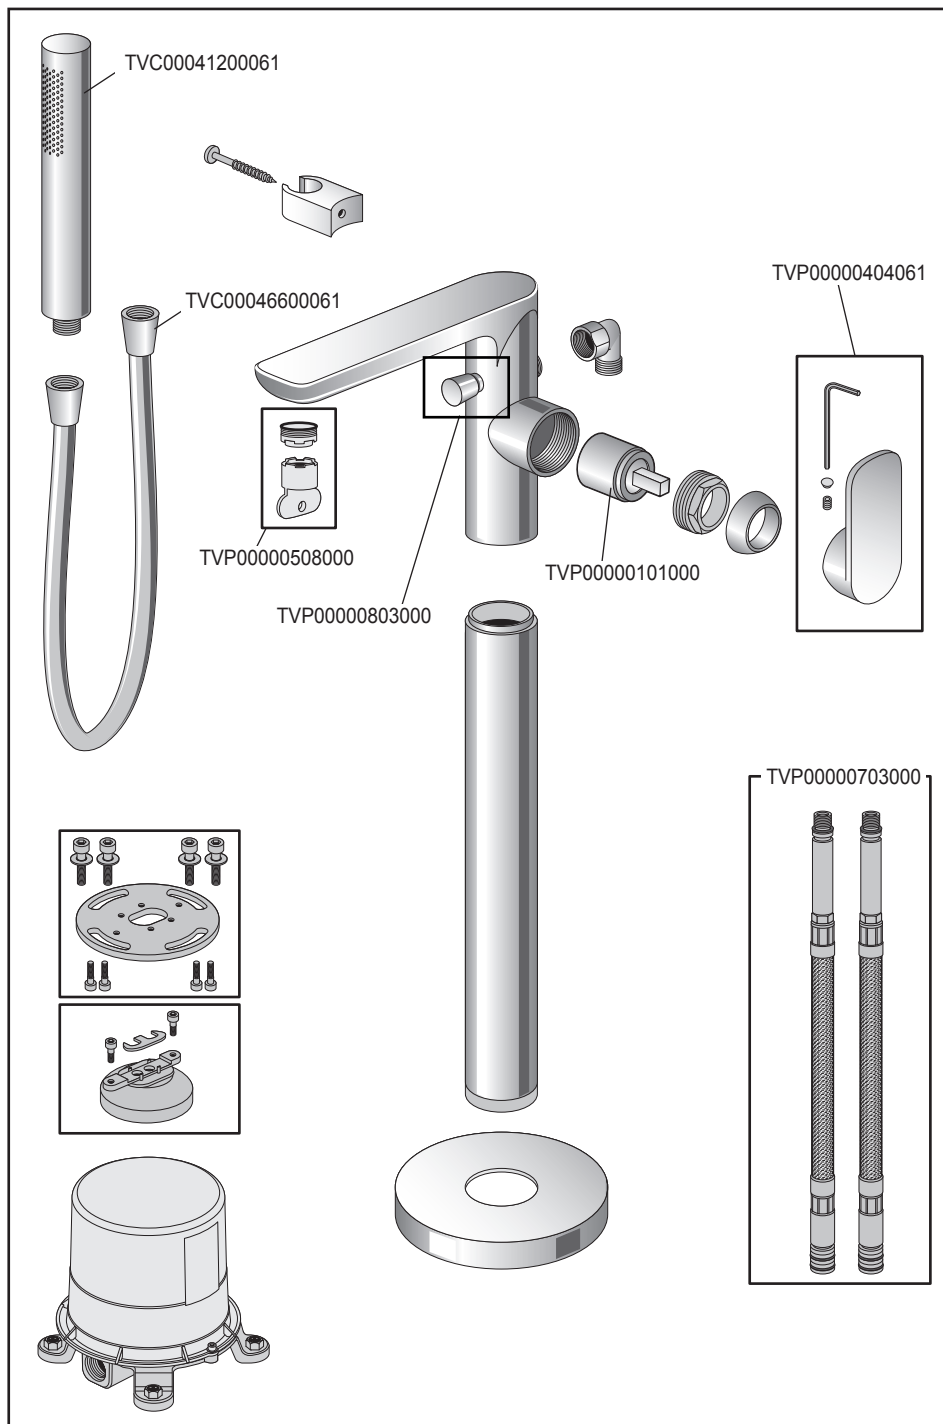

FLOOR STANDING BATH MIXER

- Ⓛ **Montageanleitung**
- ⓐ **Installation instructions**
- ⓕ **Instructions de montage**
- Ⓒ **安装说明书**
- ⓔ **Instrucciones de instalación**

Villeroy & Boch

1748

< 1000 kPa (10 bar)

3

Dichtigkeitsprüfung
Leak testing
Les tests de fuite
泄露检测
Prueba de fugas

4

5

6

7

8

11

12

FLOOR STANDING BATH MIXER™

Änderungen vorbehalten

We reserve the right to make alterations

Sous réserve de modifications

我们保留作出改变的权利

Nos reservamos el derecho de hacer cambios
o modificaciones

Controlled