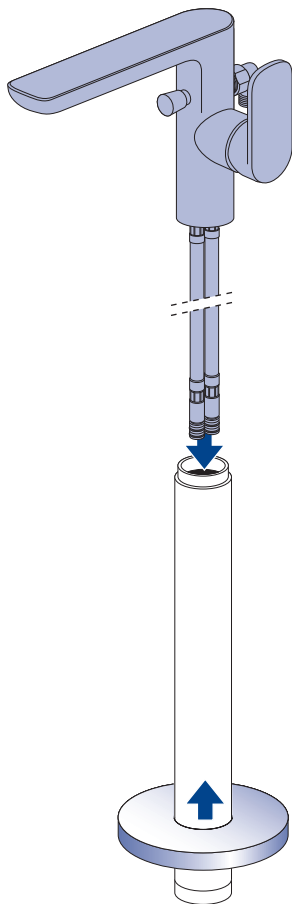

FLOOR STANDING BATH MIXER

- Ⓛ **Montageanleitung**
- ⓐ **Installation instructions**
- ⓕ **Instructions de montage**
- Ⓒ **安装说明书**
- ⓔ **Instrucciones de instalación**

Villeroy & Boch

1748

< 1000 kPa (10 bar)

3

Dichtigkeitsprüfung
Leak testing
Les tests de fuite
泄露检测
Prueba de fugas

4

5

6

7

8

11