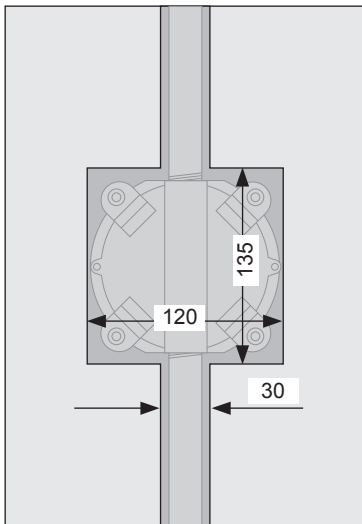

FLOOR STANDING BATH MIXER

- Ⓛ **Montageanleitung**
- ⓐ **Installation instructions**
- ⓕ **Instructions de montage**
- Ⓒ **安装说明书**
- ⓔ **Instrucciones de instalación**

Villeroy & Boch

1748

< 1000 kPa (10 bar)

< 80°C
< 176°F

~10°C
~50°F

[mm]

FLOOR STANDING BATH MIXER™

TVT00050300061

TVC00046500000

[mm]

2