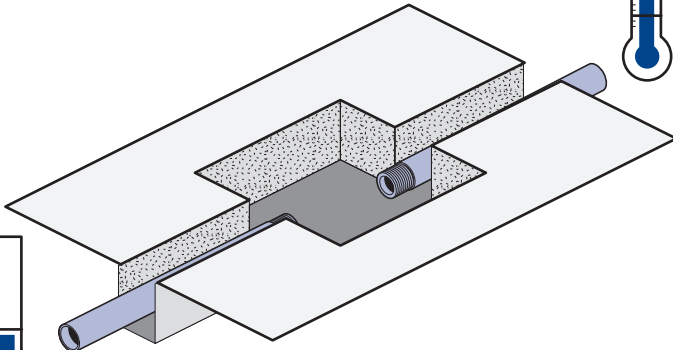

FLOOR STANDING BATH MIXER

- Ⓛ **Montageanleitung**
- ⓐ **Installation instructions**
- ⓕ **Instructions de montage**
- Ⓒ **安装说明书**
- ⓔ **Instrucciones de instalación**

Villeroy & Boch

1748

< 1000 kPa (10 bar)

< 80°C
< 176°F

~10°C
~50°F

[mm]

FLOOR STANDING BATH MIXER™

TVT00050300061

TVC00046500000

[mm]

2