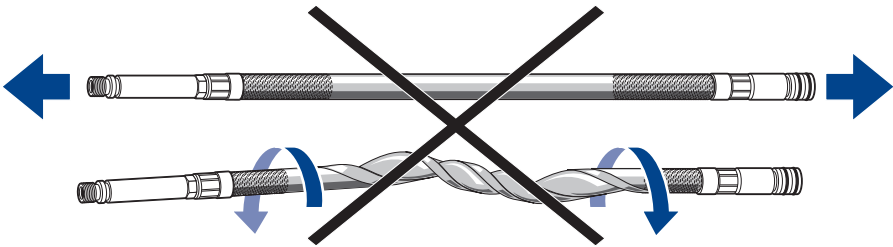

< 1000 kPa (10 bar)

< 80°C
< 176°F

~10°C
~50°F

[mm]