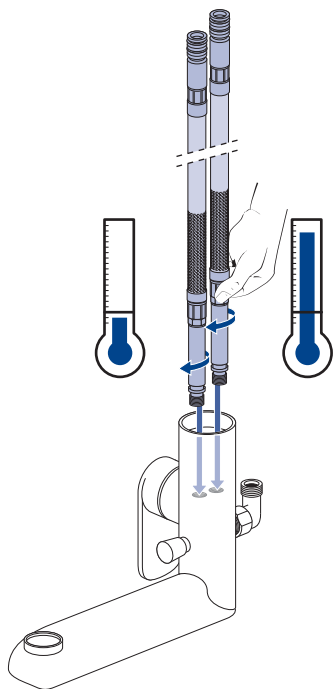

FLOOR STANDING BATH MIXER

- Ⓛ **Montageanleitung**
- ⓐ **Installation instructions**
- ⓕ **Instructions de montage**
- Ⓒ **安装说明书**
- ⓔ **Instrucciones de instalación**

Villeroy & Boch

1748

< 1000 kPa (10 bar)

3

Dichtigkeitsprüfung
Leak testing
Les tests de fuite
泄露检测
Prueba de fugas

4

5

6

7

8

11