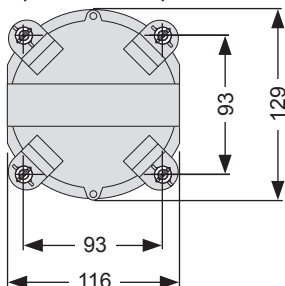

TVC00046500000