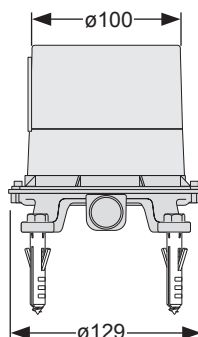

TVC00046500000