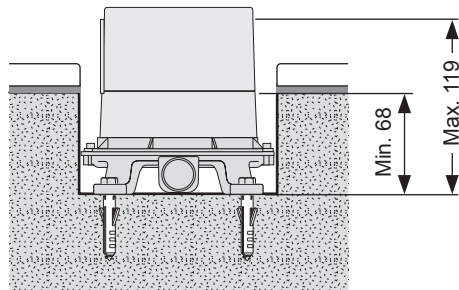

FLOOR STANDING BATH MIXER

- Ⓛ **Montageanleitung**
- ⓐ **Installation instructions**
- ⓕ **Instructions de montage**
- Ⓒ **安装说明书**
- ⓔ **Instrucciones de instalación**

Villeroy & Boch

1748

< 1000 kPa (10 bar)

< 80°C
< 176°F

~10°C
~50°F

[mm]

FLOOR STANDING BATH MIXER™

TVT00050300061

TVC00046500000

[mm]

2