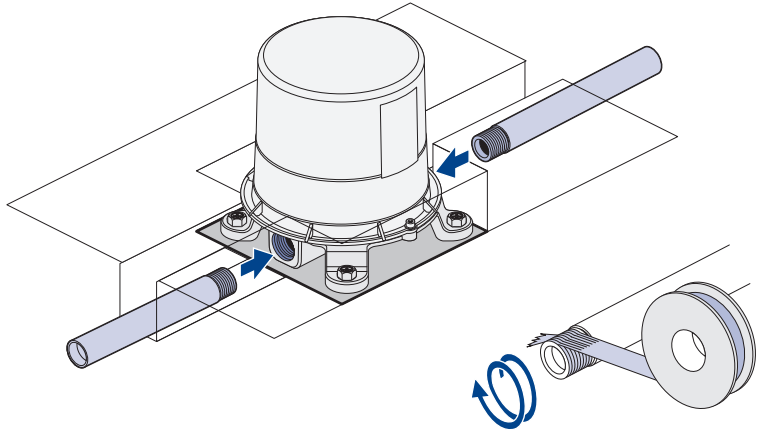

2

3

Dichtigkeitsprüfung
Leak testing
Les tests de fuite
泄露检测
Prueba de fugas