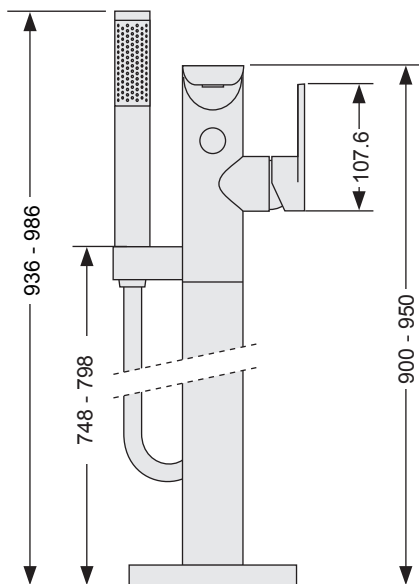

FLOOR STANDING BATH MIXER

- Ⓛ **Montageanleitung**
- ⓐ **Installation instructions**
- ⓕ **Instructions de montage**
- Ⓒ **安装说明书**
- ⓔ **Instrucciones de instalación**

Villeroy & Boch

1748

< 1000 kPa (10 bar)

< 80°C
< 176°F

~10°C
~50°F

[mm]

FLOOR STANDING BATH MIXER™

TVT00050300061

TVC00046500000

[mm]

2

3

Dichtigkeitsprüfung
Leak testing
Les tests de fuite
泄露检测
Prueba de fugas

4

5

6

7

8

11