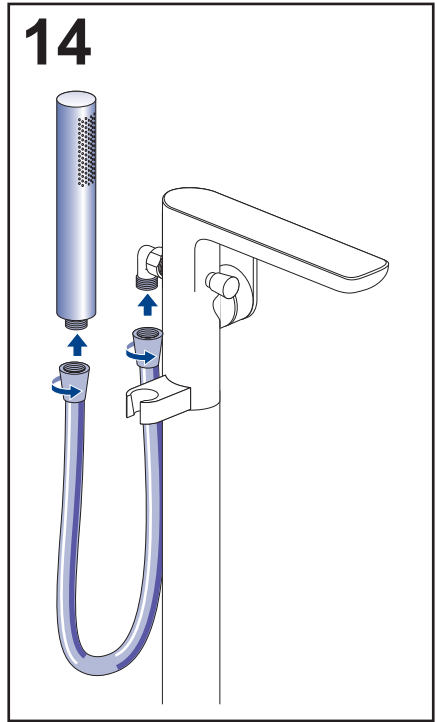

FLOOR STANDING BATH MIXER

- Ⓛ **Montageanleitung**
- ⓐ **Installation instructions**
- ⓕ **Instructions de montage**
- Ⓒ **安装说明书**
- ⓔ **Instrucciones de instalación**

Villeroy & Boch

1748

< 1000 kPa (10 bar)

3

Dichtigkeitsprüfung
Leak testing
Les tests de fuite
泄露检测
Prueba de fugas

4

5

6

7

8

11

12

FLOOR STANDING BATH MIXER™

Änderungen vorbehalten

We reserve the right to make alterations

Sous réserve de modifications

我们保留作出改变的权利

Nos reservamos el derecho de hacer cambios
o modificaciones

Controlled