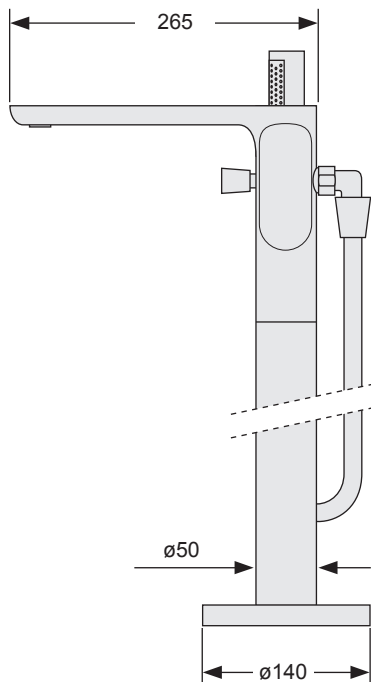

FLOOR STANDING BATH MIXER

- Ⓛ **Montageanleitung**
- ⓐ **Installation instructions**
- ⓕ **Instructions de montage**
- Ⓒ **安装说明书**
- ⓔ **Instrucciones de instalación**

Villeroy & Boch

1748

< 1000 kPa (10 bar)

< 80°C
< 176°F

~10°C
~50°F

[mm]

FLOOR STANDING BATH MIXER™

TVT00050300061

TVC00046500000

[mm]

2