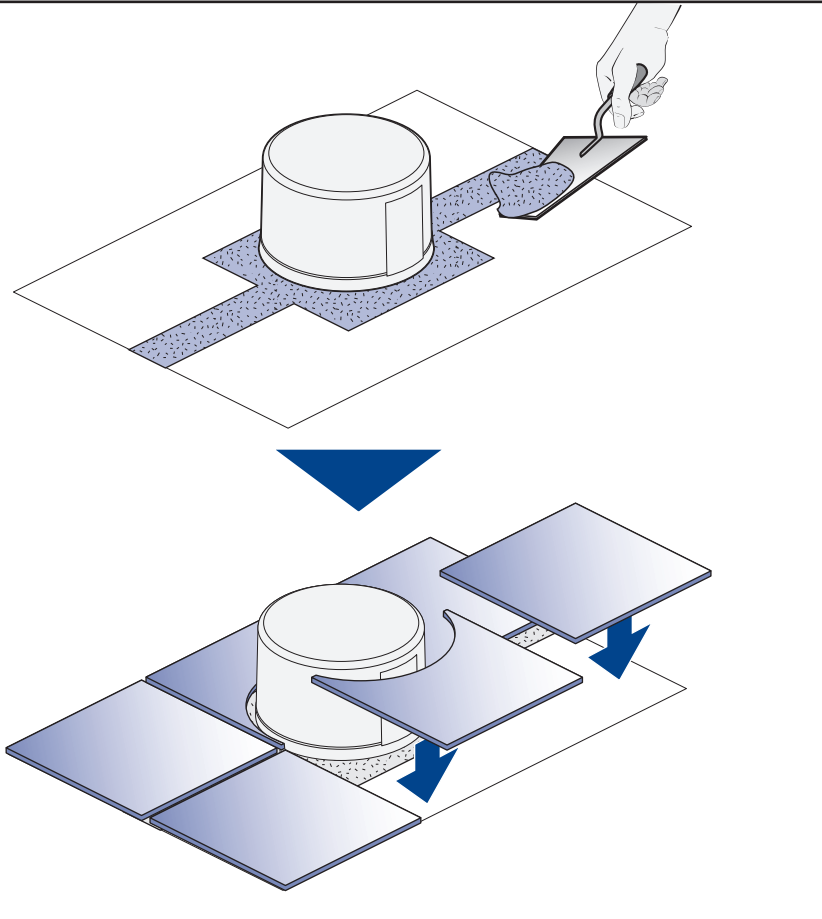

FLOOR STANDING BATH MIXER

- Ⓛ **Montageanleitung**
- ⓐ **Installation instructions**
- ⓕ **Instructions de montage**
- Ⓒ **安装说明书**
- ⓔ **Instrucciones de instalación**

Villeroy & Boch

1748

< 1000 kPa (10 bar)

< 80°C
< 176°F

~10°C
~50°F

[mm]

FLOOR STANDING BATH MIXER™

TVT00050300061

TVC00046500000

[mm]

2

3

Dichtigkeitsprüfung
Leak testing
Les tests de fuite
泄露检测
Prueba de fugas

4

5

6

7

8

11